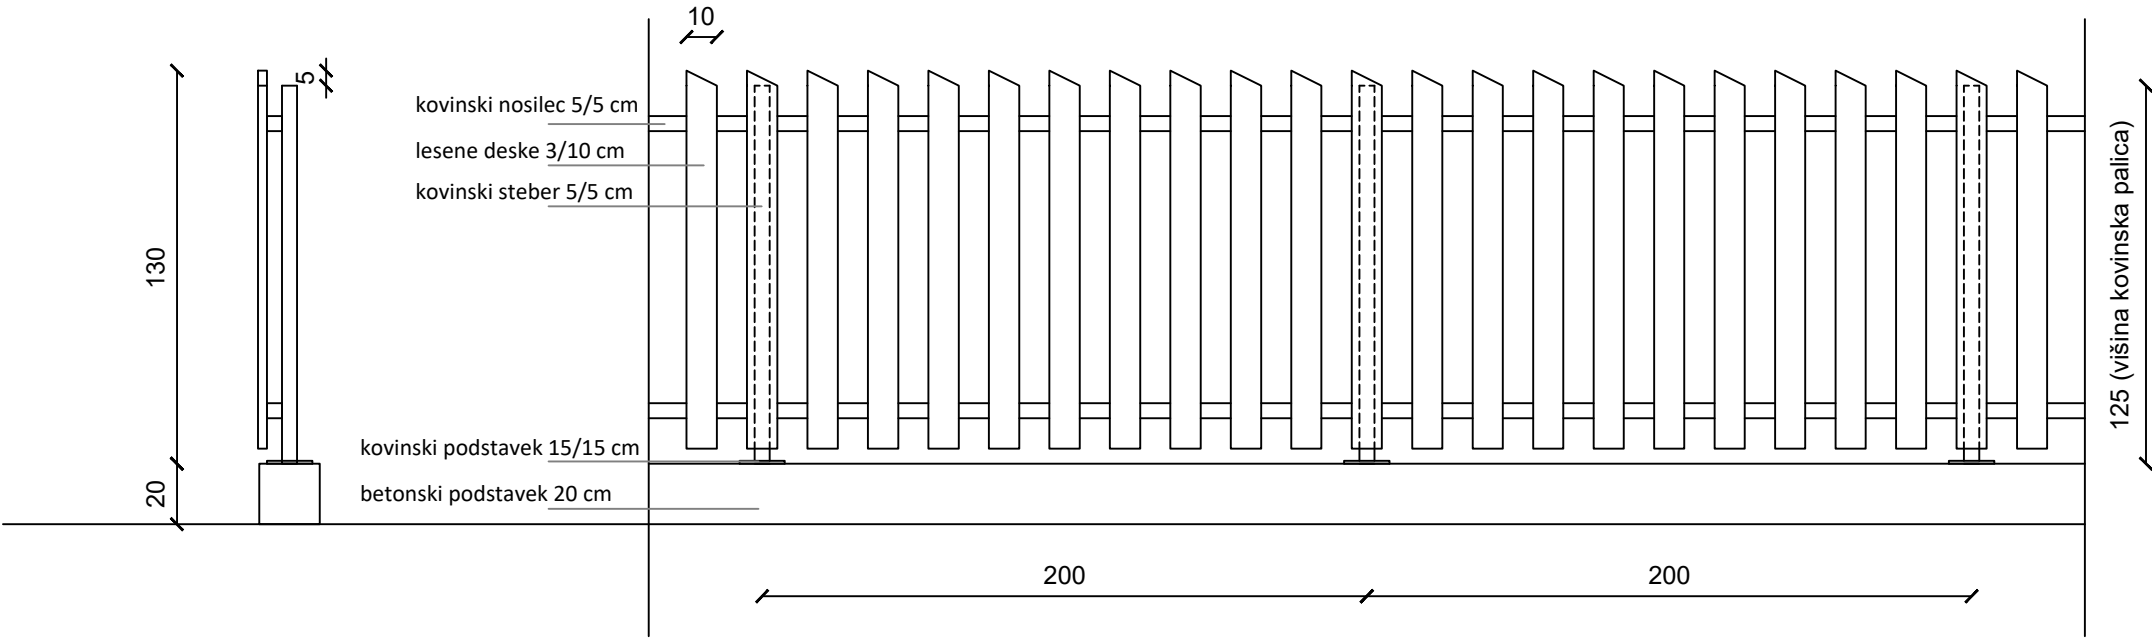

LESENA OGRAJA S KOVINSKO KONSTRUKCIJO, M 1:25

PREREZ

POGLED

TLORIS